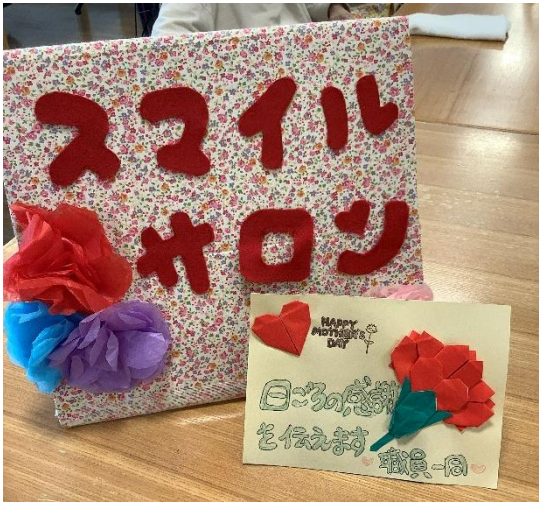

介護医療院

花見川便り

2026年
6月号

2026年6月 発行

5月 母の日メニュー

えびちらし寿司
すまし汁
豚肉と厚揚げのおろし煮
ぶどうヨーグルト

お誕生日会

母の日イベント